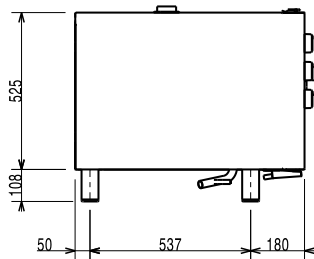

CWI1 = Kylmän veden sisääntulo
CWI2 = Kylmän veden sisääntulo 2
D = Poisto
EI = Sähköliitäntä