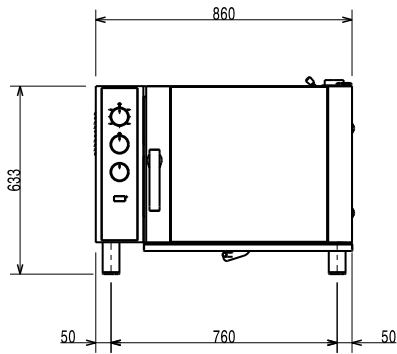

Edestä

Sivulta

CWI1 = Kylmän veden sisääntulo
 CWI2 = Kylmän veden sisääntulo 2
 D = Poisto
 EI = Sähköliitäntä

Päältä

Sähkö

Jännite:

260688 (EFCE61CSDS) 380-400 V/3N ph/50 Hz

Liitäntäteho, maksimi:

7.7 kW

Kapasiteetti

GN:

6 - 1/1 Gastronorm

Avaintieto

Ulkomitat, leveys:

860 mm

Ulkomitat, syvyys:

767 mm

Ulkomitat, korkeus:

633 mm

Nettopaino:

79.5 kg

Toiminnallisuusaste

Basic

Valmistusjaksot - kiertoilma