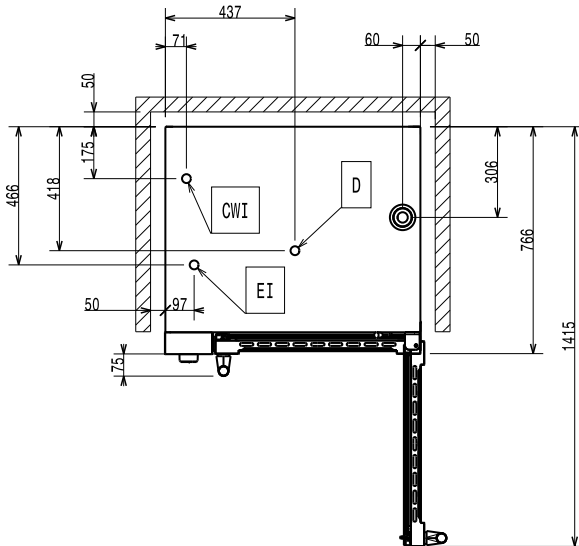

Edestä

Sivulta

CWI1 = Kylmän veden sisääntulo
 CWI2 = Kylmän veden sisääntulo 2
 D = Poisto
 EI = Sähköliitäntä

Päältä

Sähkö

Jännite:

260688 (EFCE61CSDS) 380-400 V/3N ph/50 Hz

Liitäntäteho, maksimi:

7.7 kW

Kapasiteetti

GN:

6 - 1/1 Gastronorm

Avaintieto

Ulkomitat, leveys:

860 mm

Ulkomitat, syvyys:

767 mm

Ulkomitat, korkeus:

633 mm

Nettopaino:

79.5 kg

Toiminnallisuusaste

Basic

Valmistusjaksot - kiertoilma